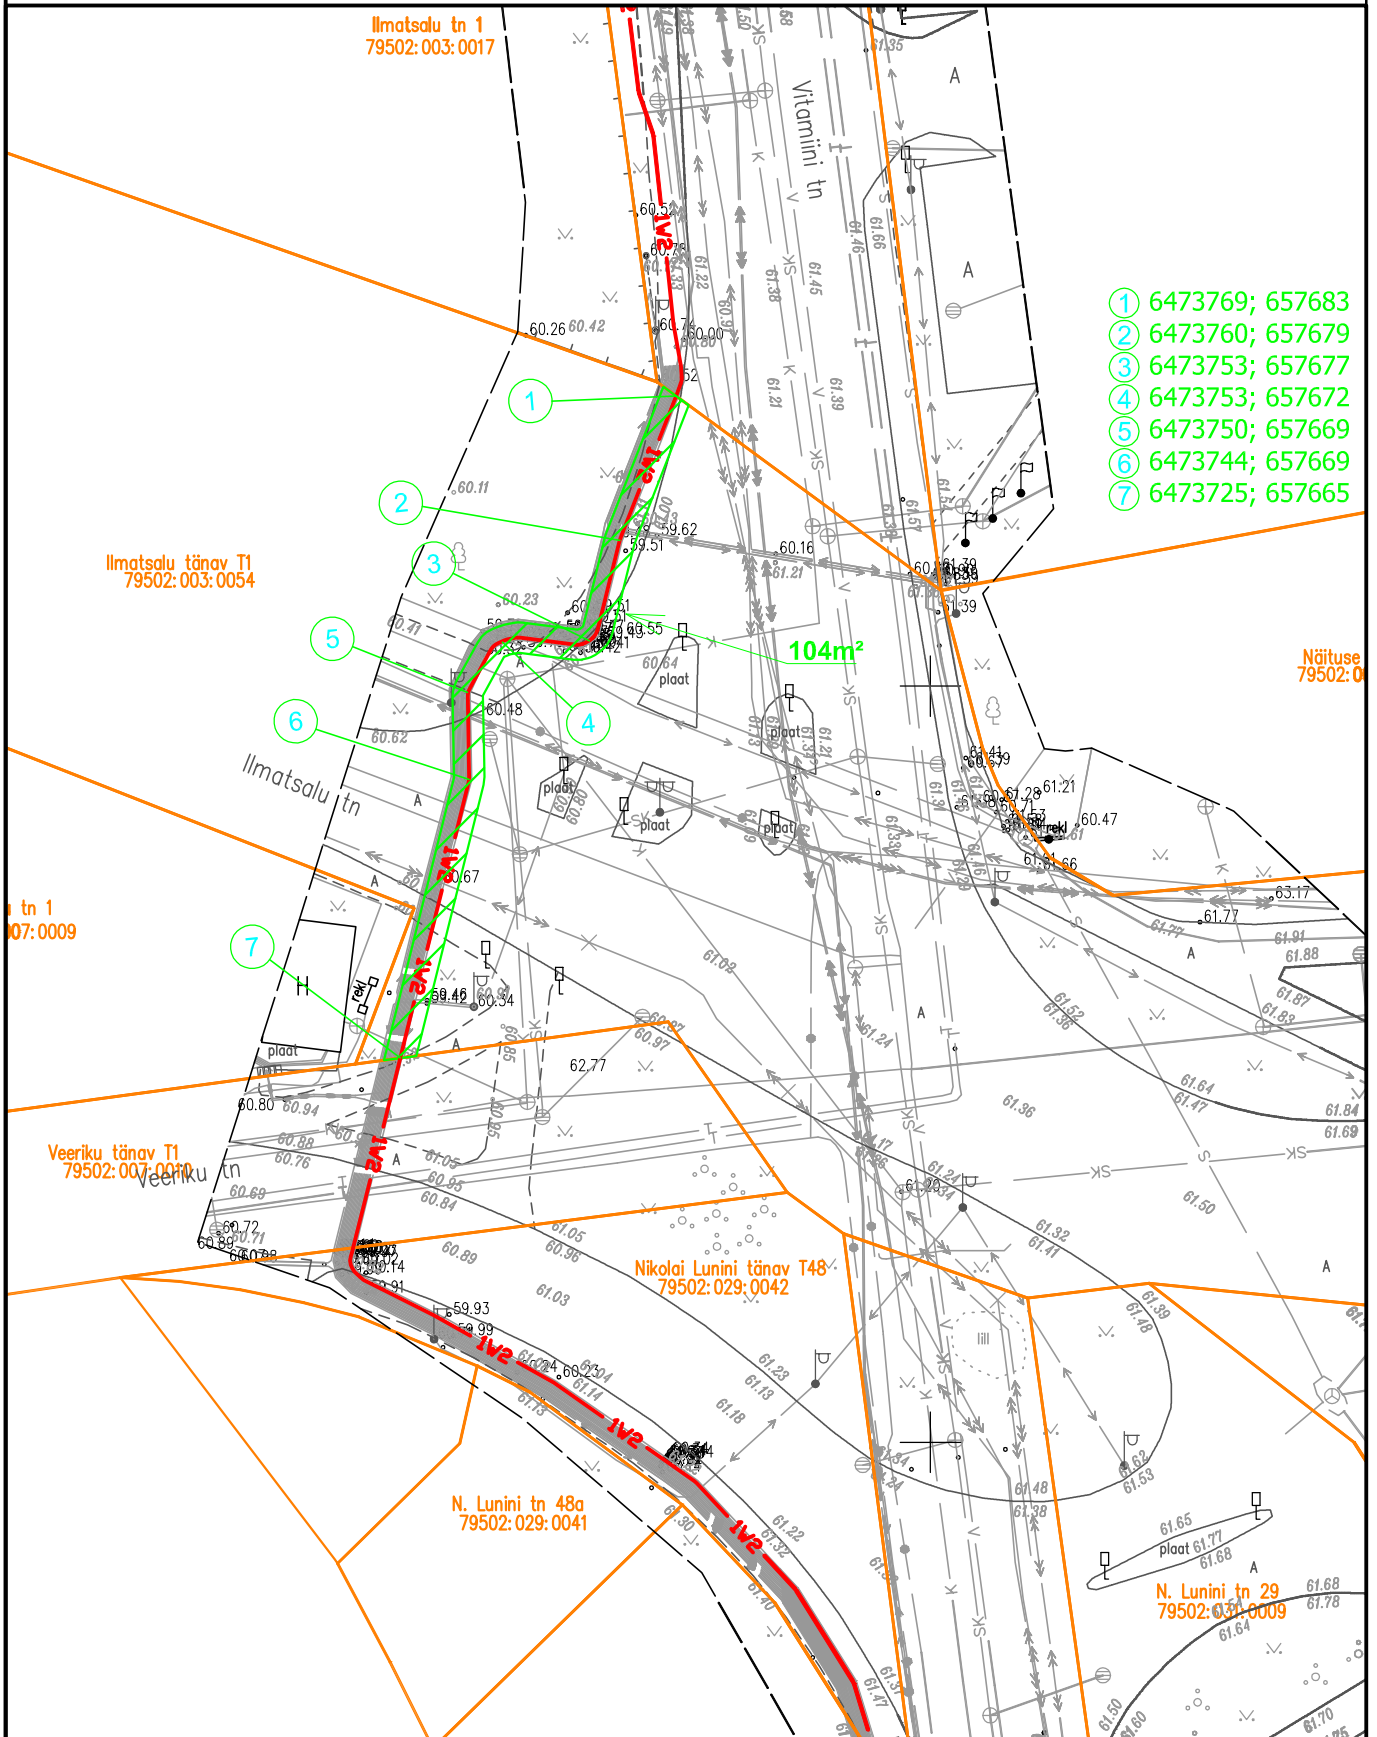

# Kasutusõigusega koormatava maa-ala asendiplaan Tartu linnas Ilmatsalu tänav T1

- ① 6473769; 657683
- ② 6473760; 657679
- ③ 6473753; 657677
- ④ 6473753; 657672
- ⑤ 6473750; 657669
- ⑥ 6473744; 657669
- ⑦ 6473725; 657665

Tingmargid

1:500

- 1W2— projekteeritud 10kV maakabelliin
- kasutusõigusega koormatud maa-ala
- katastripiir

Koostas: H.Vissel